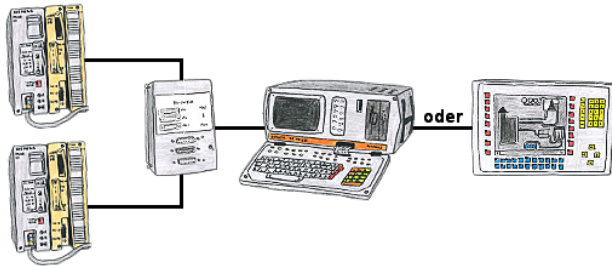

Datensicherung S5-SPS auf SD-Karte per dig. IO

Über digitalen Eingang getriggerte DB-Sicherung/-Wiederherstellung ohne zusätzlichen PC über PG-Buchse und Ethernet auf SD-Karte

Freidefinierbare Grenzwert-Überwachung

Sie benötigen mehrere Grenzwerte? Kein Problem, mit den OSC-II-Geräten können Sie 3 Relaisausgänge (Wechselschalter) als freidefinierbare Grenzwerte wie UG (untere Grenze) oder OG (Obere Grenze) oder auch nur als Bereit-Signal (Sonde hat Arbeitstemperatur) verwenden.

Standalone Aufzeichnung

Durch den integrierten SD-Karten-Slot sichern Sie die aufgezeichneten Daten im Gerät und benötigen keinen externen Speicherplatz. Nichts desto trotz können Sie die Daten zusätzlich per FTP an einen FTP-Server senden.

Schnittstellenumschalter für Ihr PG/PC

Sie müssen mit mehreren SPS-Steuerungen arbeiten, haben aber keine Lust sich dauernd ab- und anzustecken? Kein Problem, Sie schließen ein Gerät der AG-Switch-Serie an den SPS-Steuerungen sowie Ihren PC/PC an und schon können Sie mit den Steuerungen kommunizieren. Die Auswahl des entsprechenden Teilnehmers führen Sie beim AG-Switch-I mittels Kippschalter und beim AG-Switch-II per 24V-Steuerung durch.