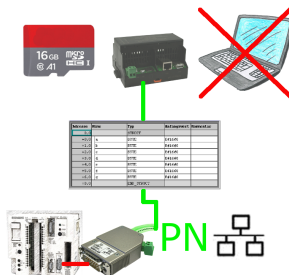

Datensicherung S5-SPS auf SD-Karte

S5-SPS getriggerte DB-Sicherung/-Wiederherstellung ohne zusätzlichen PC über PG-Buchse und Ethernet auf SD-Karte