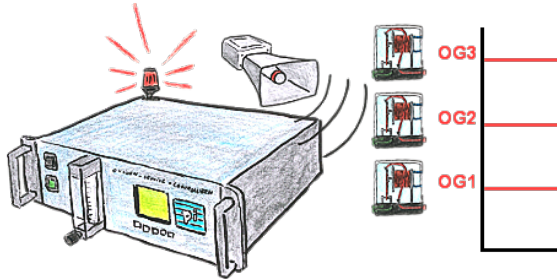

Datensicherung S5-SPS auf SD-Karte per dig. IO

Über digitalen Eingang getriggerte DB-Sicherung/-Wiederherstellung ohne zusätzlichen PC über PG-Buchse und Ethernet auf SD-Karte

Freidefinierbare Grenzwert-Überwachung

Sie benötigen mehrere Grenzwerte? Kein Problem, mit den OSC-II-Geräten können Sie 3 Relaisausgänge (Wechselschalter) als freidefinierbare Grenzwerte wie UG (untere Grenze) oder OG (Obere Grenze) oder auch nur als Bereit-Signal (Sonde hat Arbeitstemperatur) verwenden.

Standalone Aufzeichnung

Durch den integrierten SD-Karten-Slot sichern Sie die aufgezeichneten Daten im Gerät und benötigen keinen externen Speicherplatz. Nichts desto trotz können Sie die Daten zusätzlich per FTP an einen FTP-Server senden.