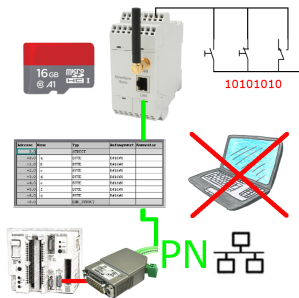

Menübaum Webseite:

- + Produkte / Doku / Downloads
- + Zubehör
 - + Antennen / Zubehör
 - + Sektorantenne für ALF

QR-Code Webseite:

Bitte vergewissern Sie sich vor Einsatz des Produktes, dass Sie aktuelle Treiber verwenden.

Datensicherung S5-SPS auf SD-Karte per dig. IO

Über digitalen Eingang getriggerte DB-Sicherung/-Wiederherstellung ohne zusätzlichen PC über PG-Buchse und Ethernet auf SD-Karte

Freidefinierbare Grenzwert-Überwachung

Sie benötigen mehrere Grenzwerte? Kein Problem, mit den OSC-II-Geräten können Sie 3 Relaisausgänge (Wechselschalter) als freidefinierbare Grenzwerte wie UG (untere Grenze) oder OG (Obere Grenze) oder auch nur als Bereit-Signal (Sonde hat Arbeitstemperatur) verwenden.