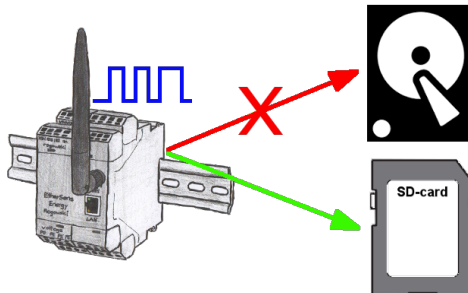

Datensicherung S5-SPS auf SD-Karte per dig. IO

Über digitalen Eingang getriggerte DB-Sicherung/-Wiederherstellung ohne zusätzlichen PC über PG-Buchse und Ethernet auf SD-Karte

Freidefinierbare Grenzwert-Überwachung

Sie benötigen mehrere Grenzwerte? Kein Problem, mit den OSC-II-Geräten können Sie 3 Relaisausgänge (Wechselschalter) als freidefinierbare Grenzwerte wie UG (untere Grenze) oder OG (Obere Grenze) oder auch nur als Bereit-Signal (Sonde hat Arbeitstemperatur) verwenden.

Standalone Aufzeichnung

Durch den integrierten SD-Karten-Slot sichern Sie die aufgezeichneten Daten im Gerät und benötigen keinen externen Speicherplatz. Nichts desto trotz können Sie die Daten zusätzlich per FTP an einen FTP-Server senden.